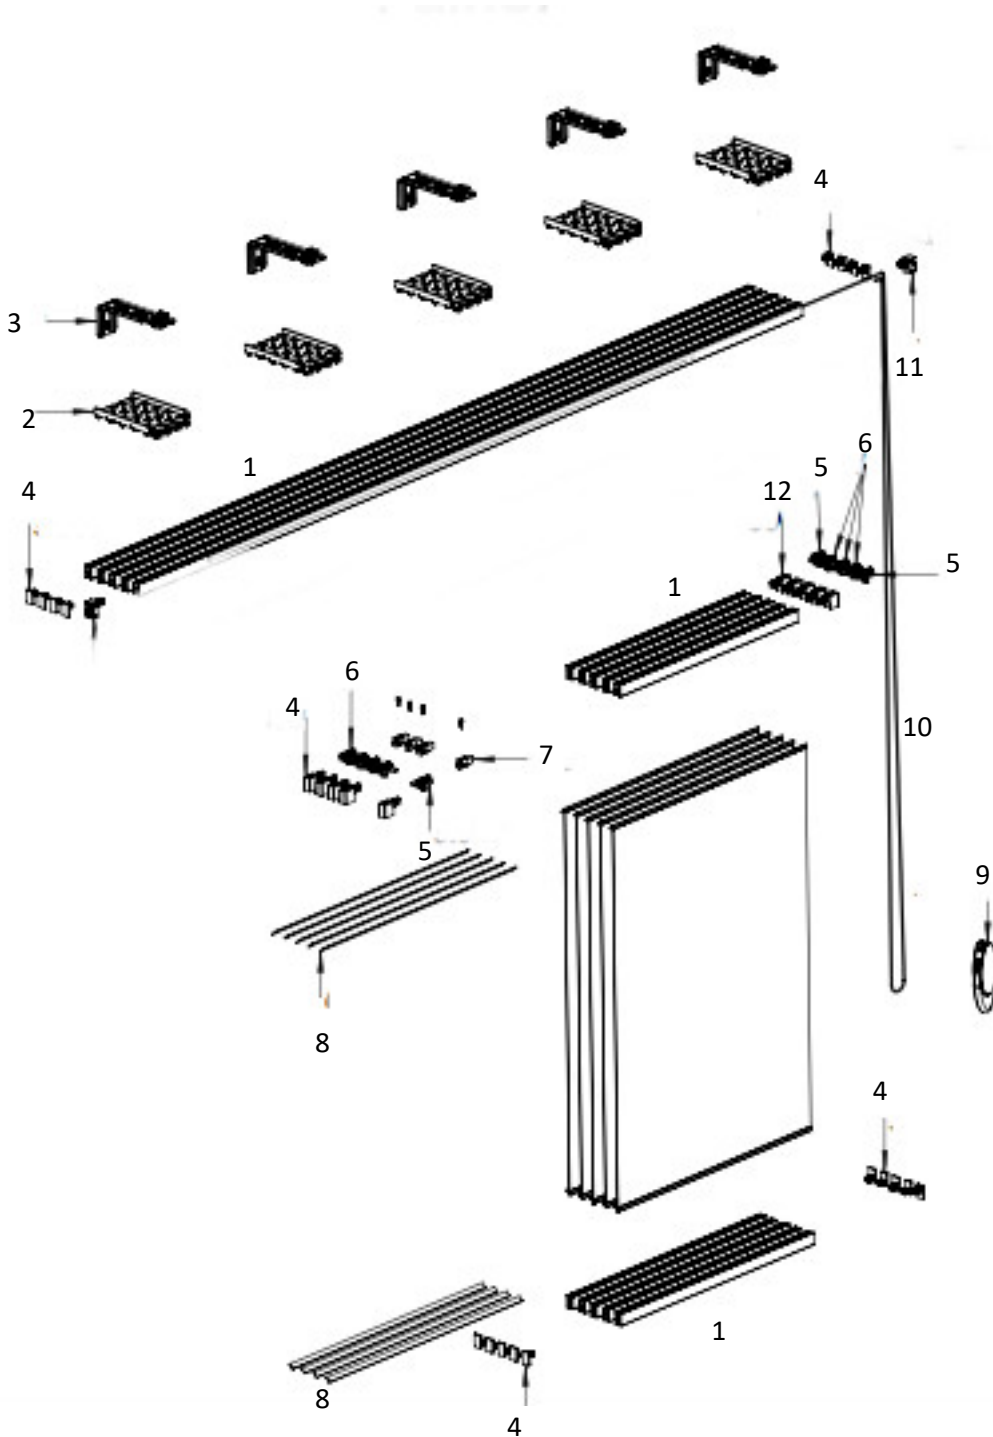

Painel

Painel Quality

1

PERFIL SUP. INF. ALUM. DESLIZANTE WHITE P/ PAINEL QUALITY

008.032.005.00.00

0,182kg/m

6 m

2		SUPORTE EXTERNO PLAST. WHITE P/ PAINEL QUALITY	112.026.000.00.57	Até 6 vias	50 pc
3	SUPORTE – Ver opções na página 175				
4		TAMPA PLAST. SUP. INF. WHITE P/ PAINEL QUALITY	112.015.000.00.57	Sup / Inf	50 pc
5		CARRO PLAST. DESLIZANTE SIMPLES P/ PAINEL QUALITY	112.022.000.00.57	Direito	100 pc
			112.023.000.00.57	Esquerdo	100 pc
6		CARRO PLAST. DESLIZANTE DUPLO P/ PAINEL QUALITY	112.024.000.00.57	Direito	100 pc
			112.025.000.00.57	Esquerdo	100 pc
7		REGULADOR TRANSPASSE P/ PAINEL QUALITY	112.003.000.00.57		50 pc
8		FITA PVC INCOLOR 5mm P/ MAGIC LIGHT	106.064.000.50.23	0,182kg/m	6 m
9		PENDULO C/ PESO WHITE P/ ROMANA	107.005.005.00.00	Pêndulo	100 unid
9		PENDULO TOP LUX C/ PESO WHITE 0,046g P/ PV	100.127.005.00.23	Pêndulo	100 unid

9		PENDULO AUDACE C/ PESO WHITE P/ ROMANA	100.009.005.00.23	Pêndulo	100 unid
10		CORDA 2,00mm	025.005.COR.20.45	2,0mm	500 m
11		COMANDO P/ CORDA P/ PAINEL QUALITY	112.016.000.00.57	Comando	50 un
12		PLUG P/ PAINEL QUALITY	112.015.001.00.57	Plug	50 un